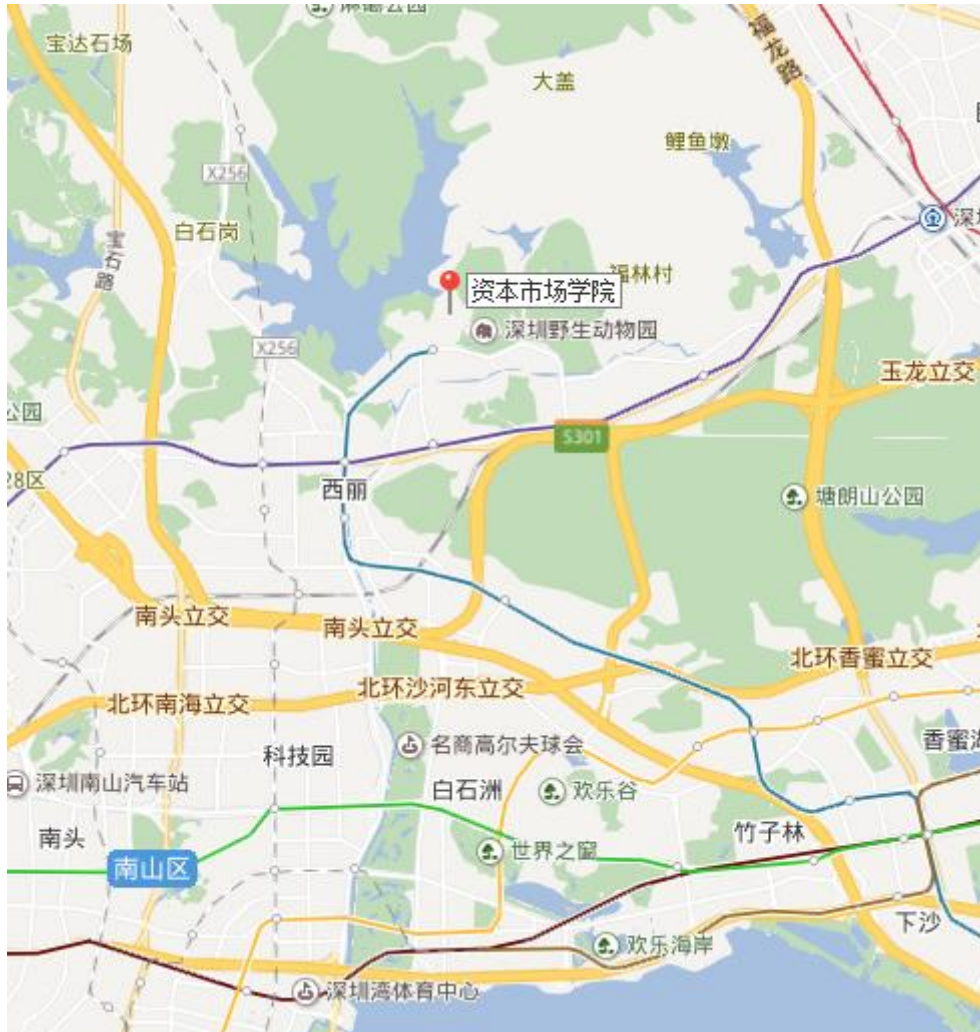

## 附件四：培训地点交通指南

### 资本市场学院

**地址：**深圳市南山区西丽街道沁园二路

#### 周边交通：

- ✧ 飞机： 距离宝安国际机场约 25 公里，乘坐出租车约 30 分钟。
- ✧ 高铁/火车： 距离深圳北高铁站约 10 公里，乘坐出租车约 20 分钟。  
距离福田高铁站约 18 公里，乘坐出租车约 30 分钟。  
距离罗湖火车站约 26 公里，乘坐出租车约 40 分钟。
- ✧ 地铁： 距离西丽湖地铁站 B 出口约 1 公里，步行约 16 分钟。